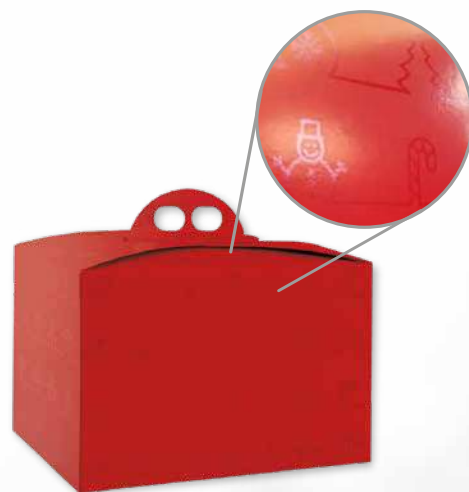

E. Sonvico & Figli

SPECIALE NATALE

Panettoni personalizzati

PANETTONE CLASSICO

Abete BLU

Abete ROSSO

ROSSO Joy

PERSONALIZZA
con soli 100 pezzi!

REFERENZE IN PRONTA CONSEGNA

Cod.	Dimensioni (cm)	Pz/Cf	ROSSO Joy	eco life	eco life Castagno	eco life Abete ROSSO	Abete BLU	BIANCO Plast.
761	20x20x22 - A 1000gr	2x25	●	●	●	●	●	●
760	24x24x16 - B 1000gr	2x25	●	●	●	●	●	●
759	18x18x20 - A 750gr	2x25	●	●	●	●	●	●
758	22x22x14 - B 750gr	2x25	●	●	●	●	●	●
757	16x16x18 - A 500gr	2x25	●	●	●	●	●	●
756	20x20x12 - B 500gr	2x25	●	●	●	●	●	●
			56023	52000L	210B2L	25023	25025	70070

PANETTONE CLASSICO

eco life **NEW**
Castagno

PERSONALIZZA
con soli 100 pezzi!

SAC À MAIN

REFERENZE IN PRONTA CONSEGNA

Cod.	Dimensioni (cm)	Pz/Cf	
631	22x22x18 - A 1000gr	2x25	●
630	25x25x16 - B 1000gr	2x25	●